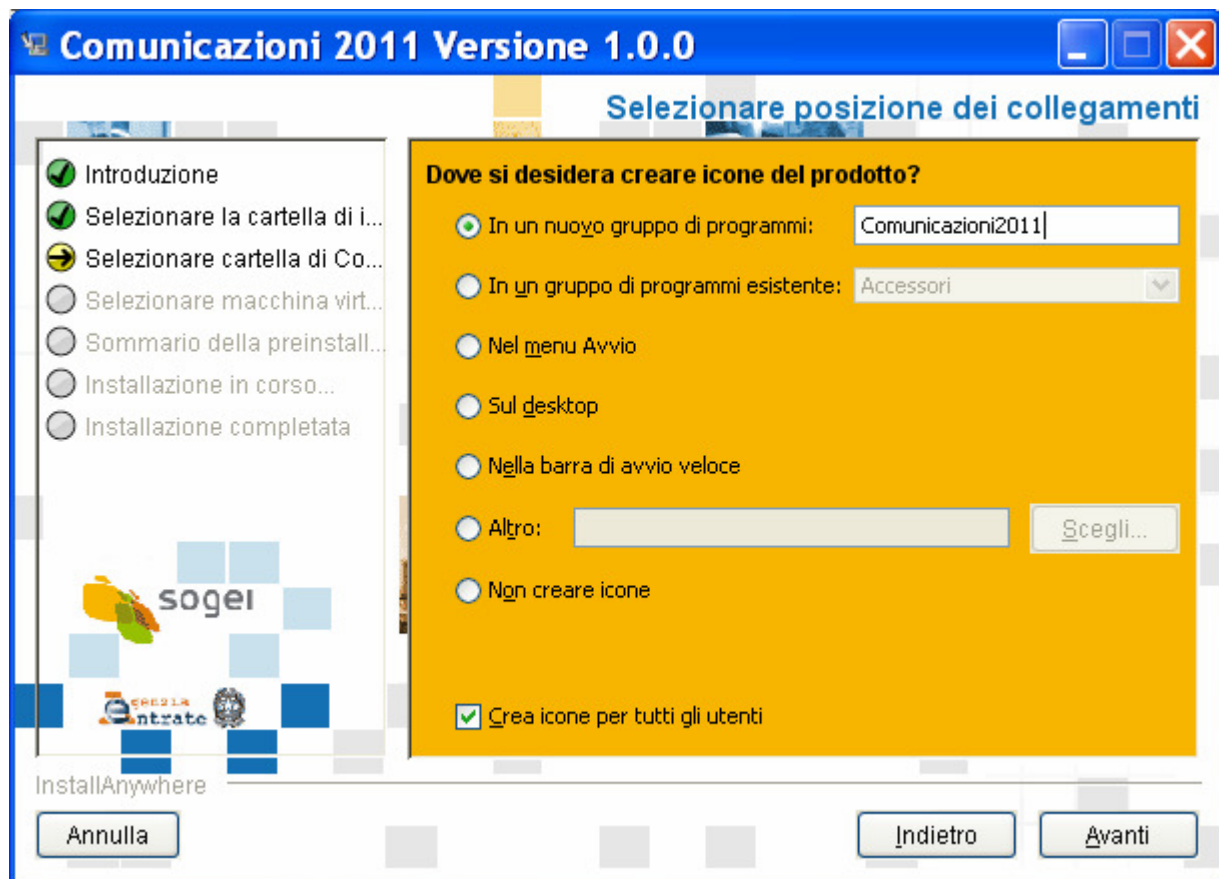

GUIDA ALL'INSTALLAZIONE

Avviando l'installazione del software **Comunicazioni 2011** occorre selezionare **ok** per proseguire nell'installazione

Nella finestra successiva selezionare **avanti**

E' possibile selezionare un percorso di installazione diverso da quello preimpostato dall'installazione modificando il percorso presentato oppure selezionando il bottone "scegli"

Dopo aver selezionato il percorso di installazione è possibile scegliere dove posizionare i collegamenti e le icone

Nel sommario della preinstallazione vengono riassunte tutte le scelte effettuate durante l'installazione.