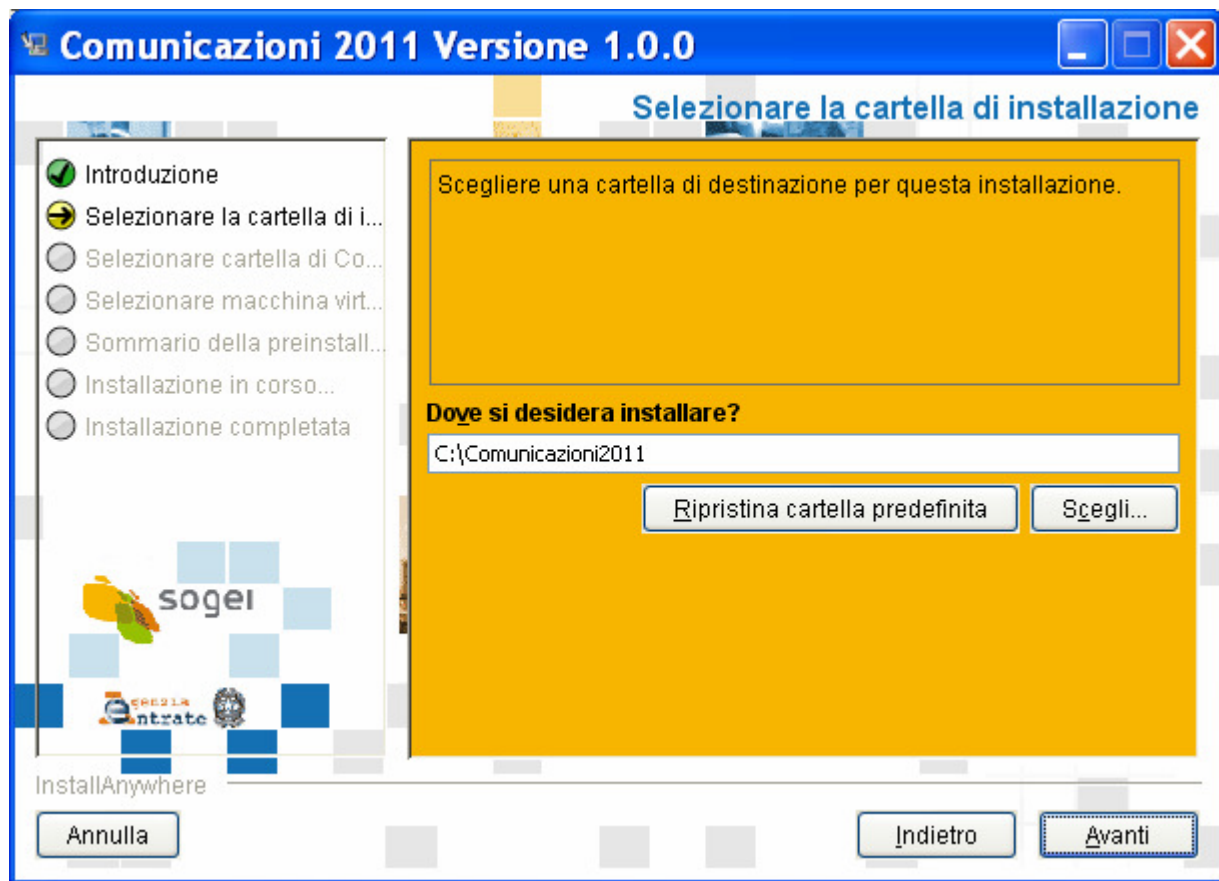

GUIDA ALL'INSTALLAZIONE

Avviando l'installazione del software **Comunicazioni 2011** occorre selezionare **ok** per proseguire nell'installazione

Nella finestra successiva selezionare **avanti**

E' possibile selezionare un percorso di installazione diverso da quello preimpostato dall'installazione modificando il percorso presentato oppure selezionando il bottone "scegli"

Dopo aver selezionato il percorso di installazione è possibile scegliere dove posizionare i collegamenti e le icone

Nel sommario della preinstallazione vengono riassunte tutte le scelte effettuate durante l'installazione.