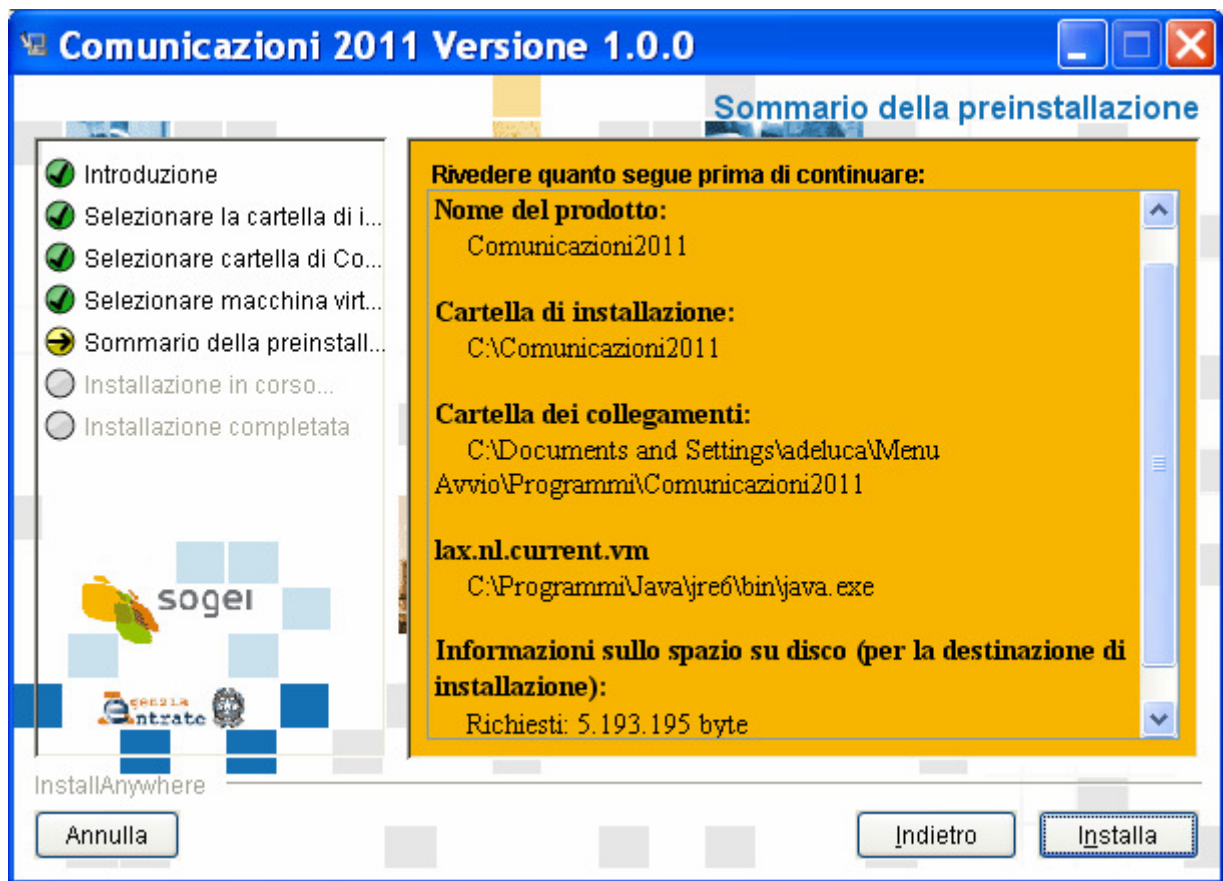

L'ultima schermata ci avvisa della corretta installazione del programma