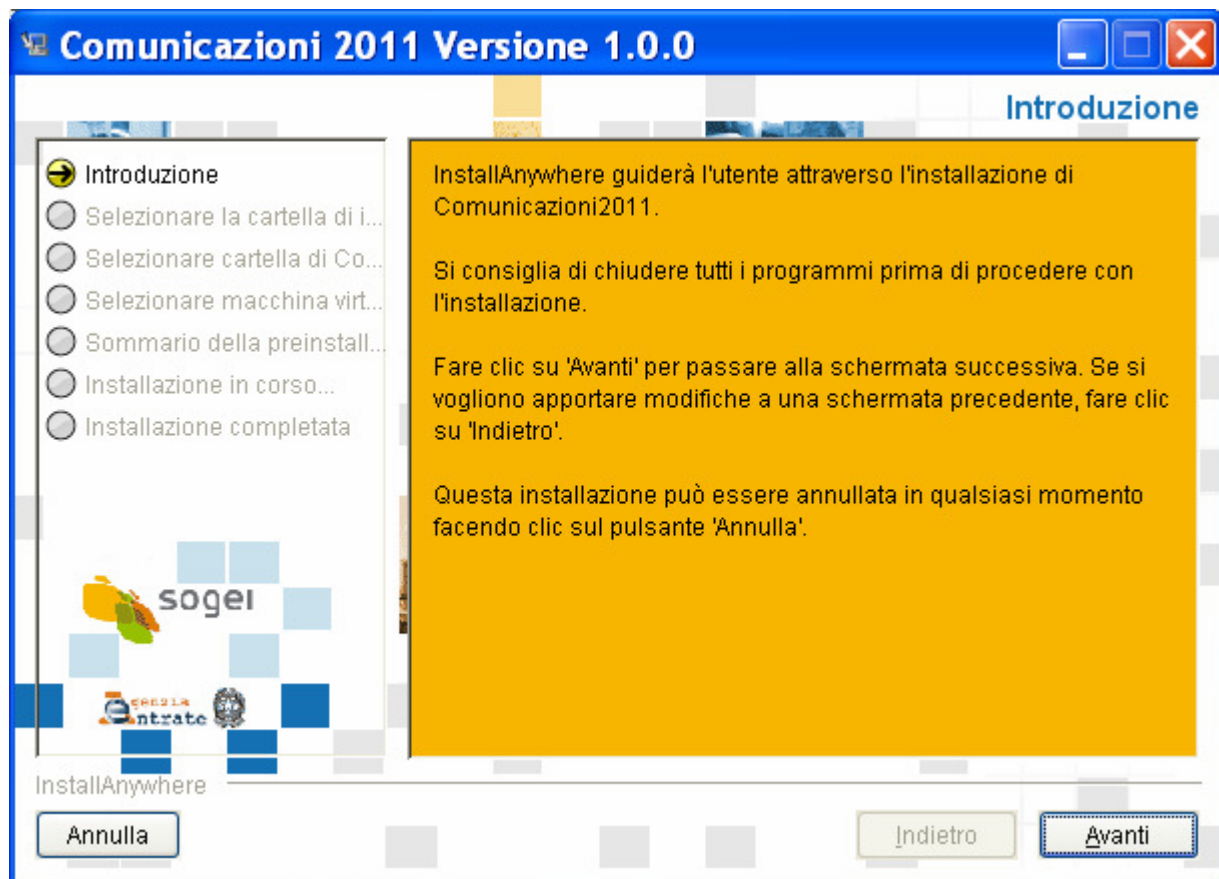

COMUNICAZIONI ANOMALIE

PREREQUISITI

Prima di procedere con l'installazione, assicurarsi di aver installato sul proprio computer la **macchina virtuale java versione 1.6.0** ed il programma **Acrobat Reader**. Le due applicazioni sono disponibili anche sul sito della [Agenzia delle entrate](#).

GUIDA ALL'INSTALLAZIONE

Avviando l'installazione del software **Comunicazioni 2011** occorre selezionare **ok** per proseguire nell'installazione

Nella finestra successiva selezionare **avanti**

E' possibile selezionare un percorso di installazione diverso da quello preimpostato dall'installazione modificando il percorso presentato oppure selezionando il bottone "scegli"

Dopo aver selezionato il percorso di installazione è possibile scegliere dove posizionare i collegamenti e le icone

Nel sommario della preinstallazione vengono riassunte tutte le scelte effettuate durante l'installazione.