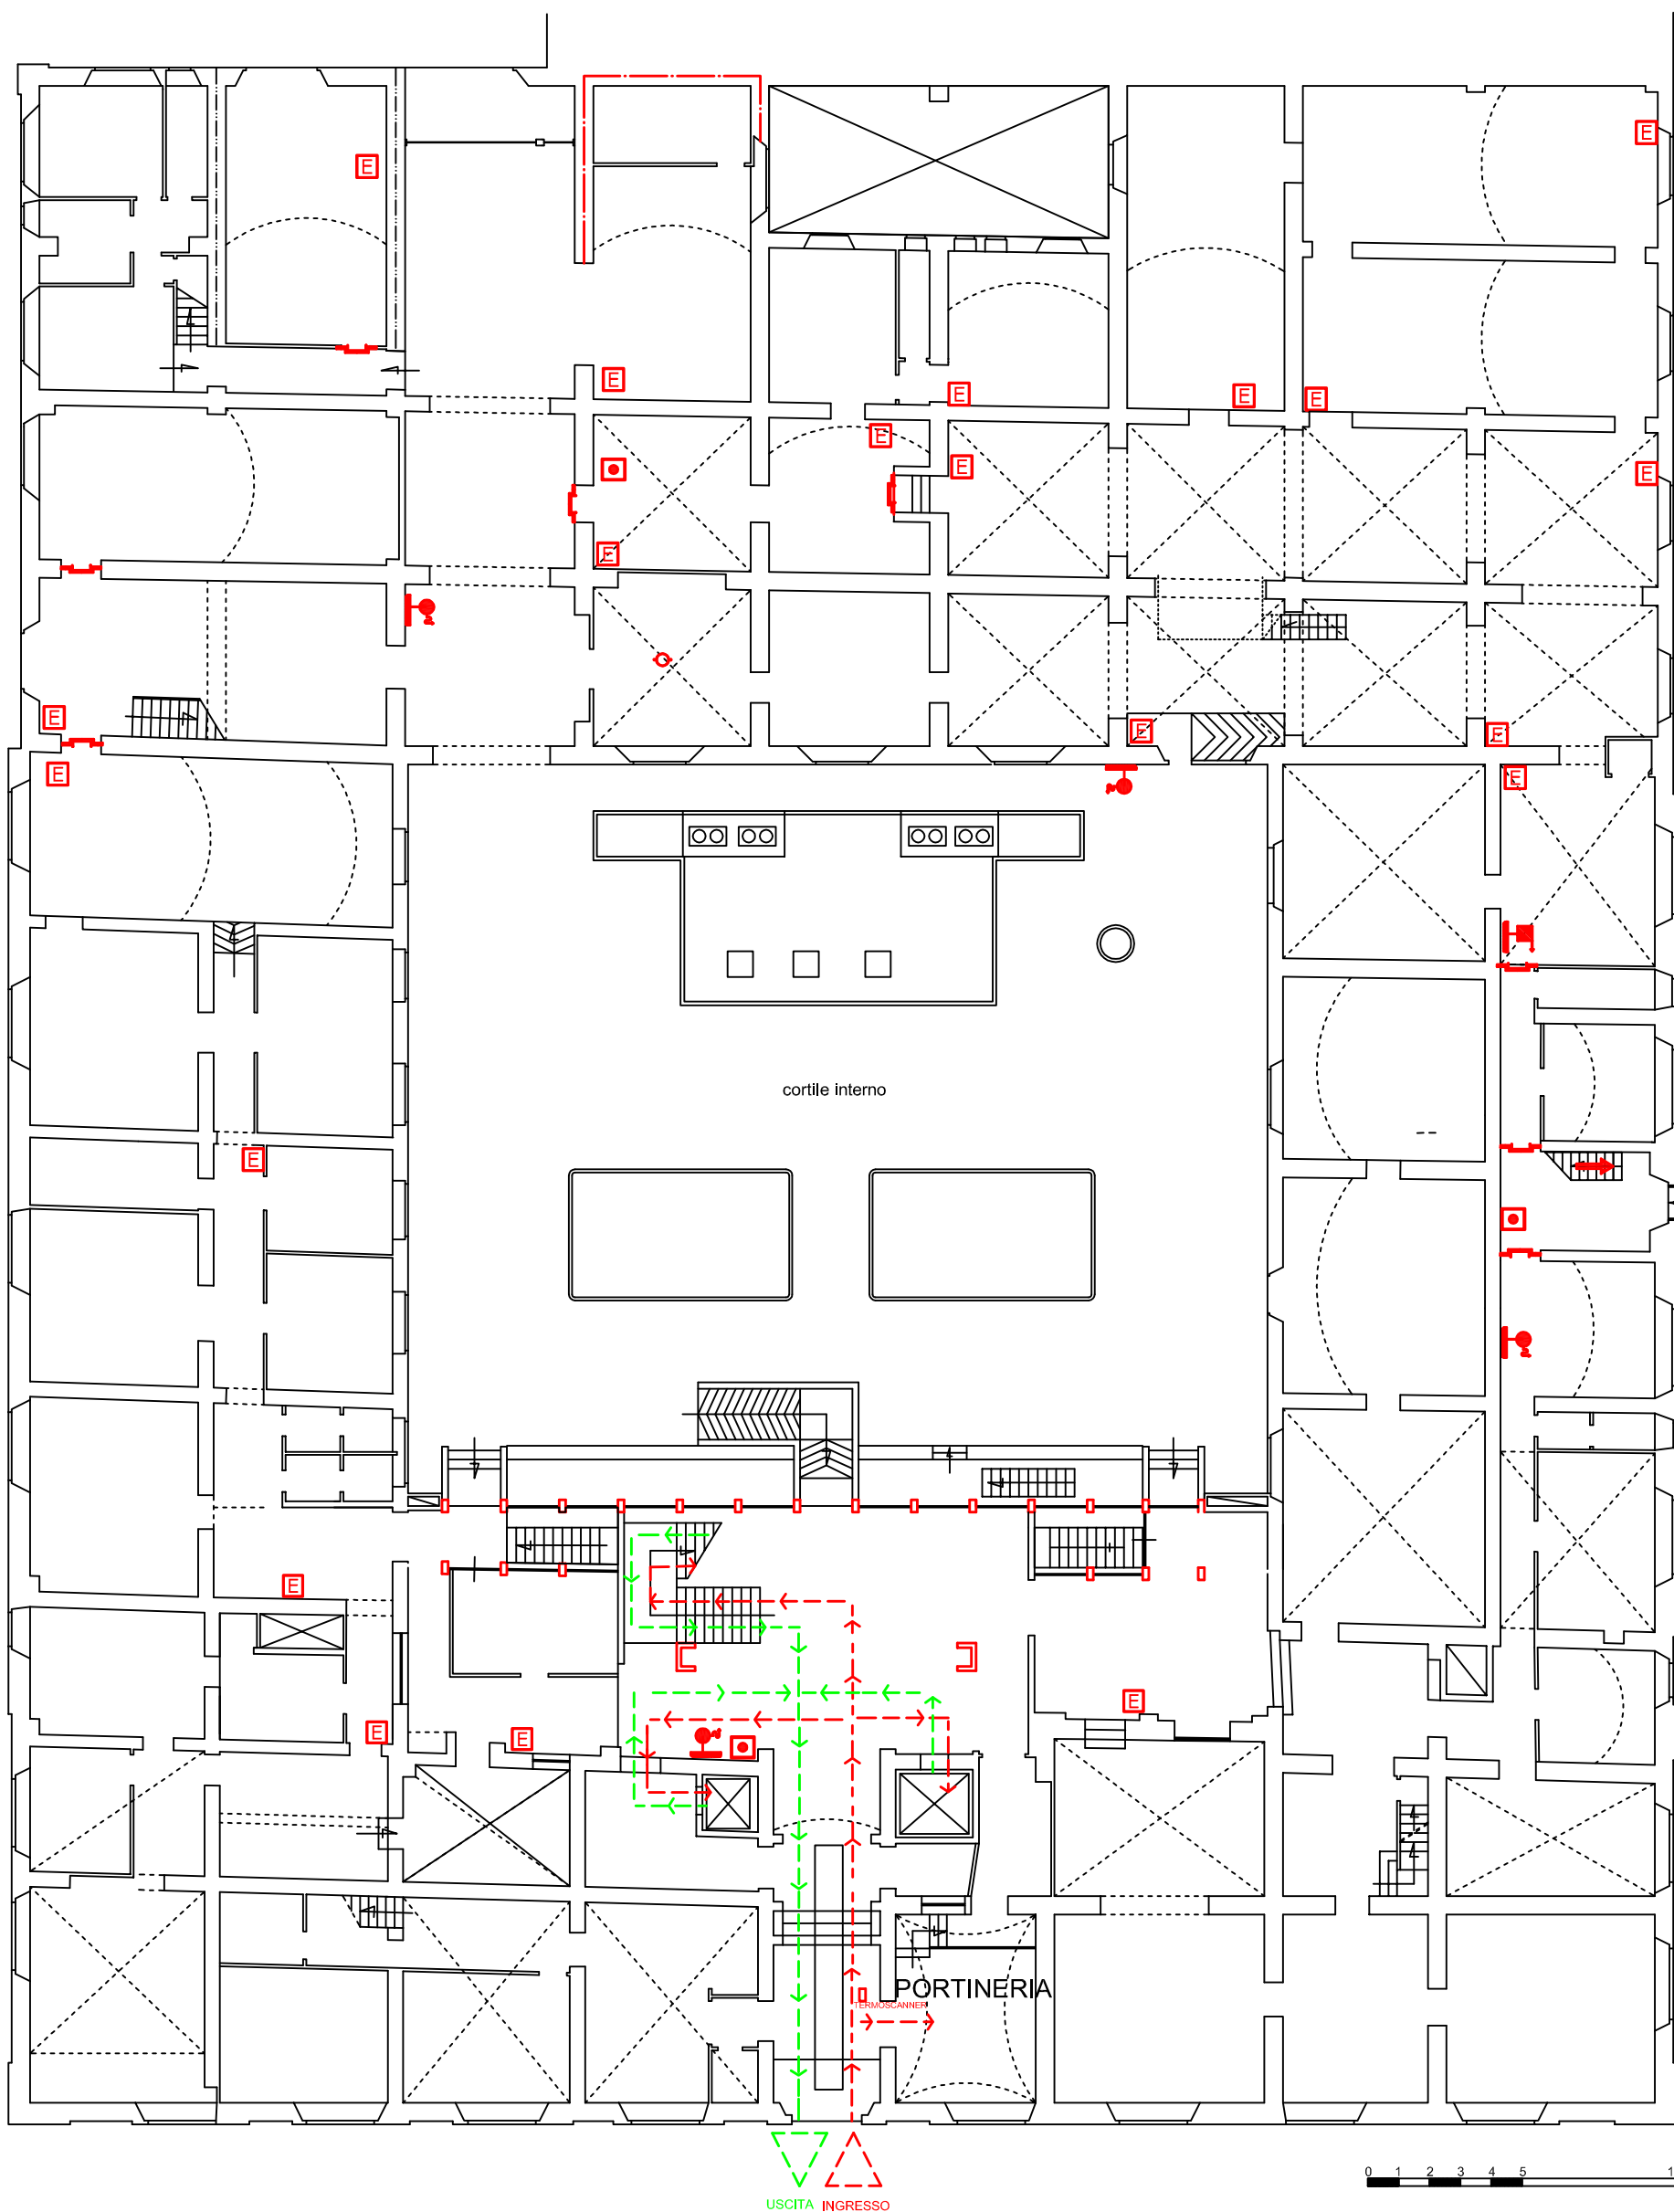

Viale Strozzi

Via del Pratello

Via di Barbano

USCITA INGRESSO

0 1 2 3 4 5 10m

PERCORSO INGRESSO
PERCORSO USCITA

Via della Fortezza
PIANTA PIANO TERRA
PIANO OPERATIVO CONCORSO ALLEGATO A

FIRENZE 5 GENNAIO 2023
L'RSPP ANNITA FALDUTO